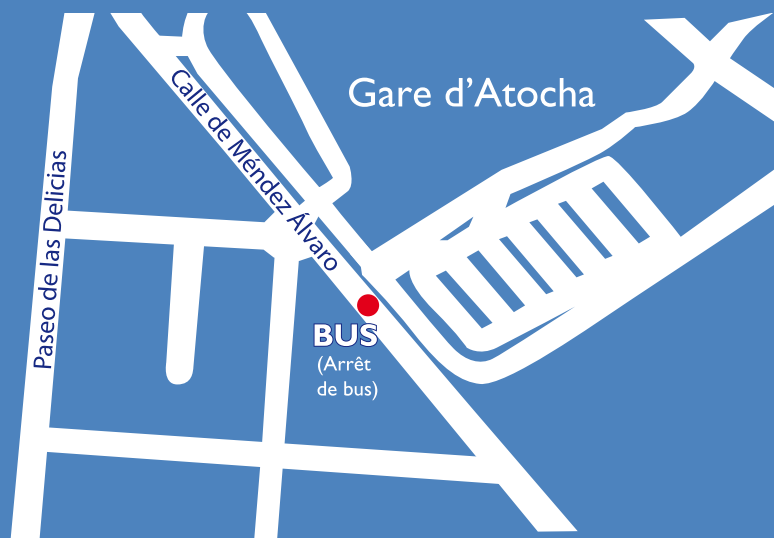

Service de Transport entre la station d'Atocha et l'aéroport de Madrid-Barajas Terminal 2.

Gare d'Atocha

Horaires* de la Gare d'Atocha
vers l'aéroport:

- Arrivée de Pamplone, Cordoue Murcie et Saragosse 10:35.
- Arrivée de Séville, Albacete, Lérída et Tarragone 12:00.

*L'autobus circulera uniquement aux horaires correspondant aux transferts des passagers provenant des gares mentionnées.

Aéroport de Madrid-Barajas

Horaires* de l'aéroport vers la
Gare d'Atocha:

- Paris** : 11:30.
- Paris*** : 13:30.